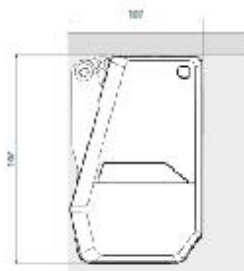

Pogled s desne strane (lijevi okov)

Lijevi okov s pokrivačem

Pogled s prednje strane

Br. art.	Free mini - A	Free mini - B	Free mini -
2110401	2110402	2110403	2110404
Visina fronte mm	Težina fronte kg	Težina fronte kg	Težina fronte kg
≥ 200	1.8-4.8	3.7-8.2	7.0-11.1
≤ 225	1.6-4.2	3.2-7.3	6.1-11.1
≤ 250	1.3-3.8	2.9-6.4	5.4-11.1
≤ 275	1.2-3.3	2.5-5.7	4.8-11.1
≤ 300	1.1-3.1	2.3-5.2	4.4-9.9
≤ 325	1.0-2.8	2.1-4.8	4.0-8.8
≤ 350	0.9-2.7	2.0-4.4	3.7-8.8
≤ 375	0.9-2.4	1.8-4.2	3.5-7.7
≤ 400	0.8-2.2	1.7-3.8	3.2-7.7
≤ 425	0.7-2.0	1.6-3.6	3.0-6.6
≤ 450	0.7-2.0	1.5-3.3	2.8-6.6