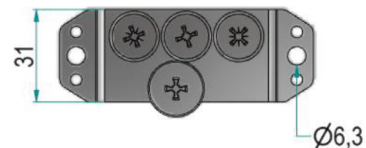

8824 Y G (AS) / 15 P AR

Imballo singolo
Single packaging

Guide / Slides

G GRASS Dynamic XP 450mm

Optional AS -
Tappetino Anti-Scivolo
Anti-slip Mat

Larghezza / Width

	L [mm]	A [mm]	B [mm]	
	15	15	114	74

Finitura / Finishing -
AR: Ardesia / "Slate"

Soft-Close di serie / Soft-Close as standard
Tappetino antiscivolo a richiesta / Anti-slip mat on demand
Altezza interna utile mm 80 / Inside height 80 mm

Portata guide kg 40
Slides load capacity kg 40

Staffa SUPERIORE / UPPER Bracket