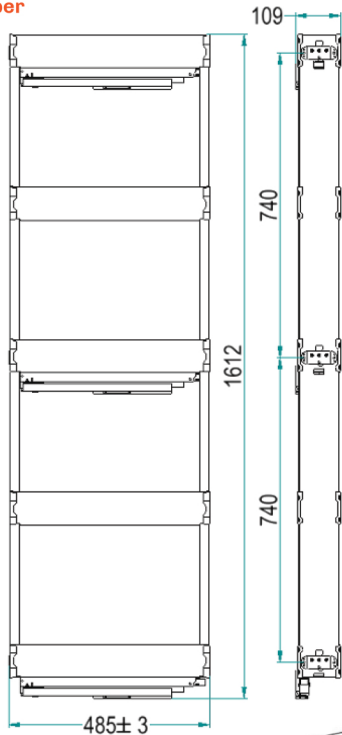

8824Y

hyper

Colonna UNIQA UNIQA pull-out column Hyper range

8824 Y G (AS) / 15 P AR

Imballo singolo
Single packaging

Guide / Slides

G GRASS Dynamic XP 450mm

Optional AS -
Tappetino Anti-Scivolo
Anti-slip Mat

Larghezza / Width

	L [mm]	A [mm]	B [mm]	
	15	15	114	74

Finitura / Finishing -
AR: Ardesia / "Slate"

Soft-Close di serie / Soft-Close as standard
Tappetino antiscivolo a richiesta / Anti-slip mat on demand
Altezza interna utile mm 80 / Inside height 80 mm

Portata guide kg 40
Slides load capacity kg 40

Staffa SUPERIORE / UPPER Bracket

Staffa INFERIORE / LOWER Bracket